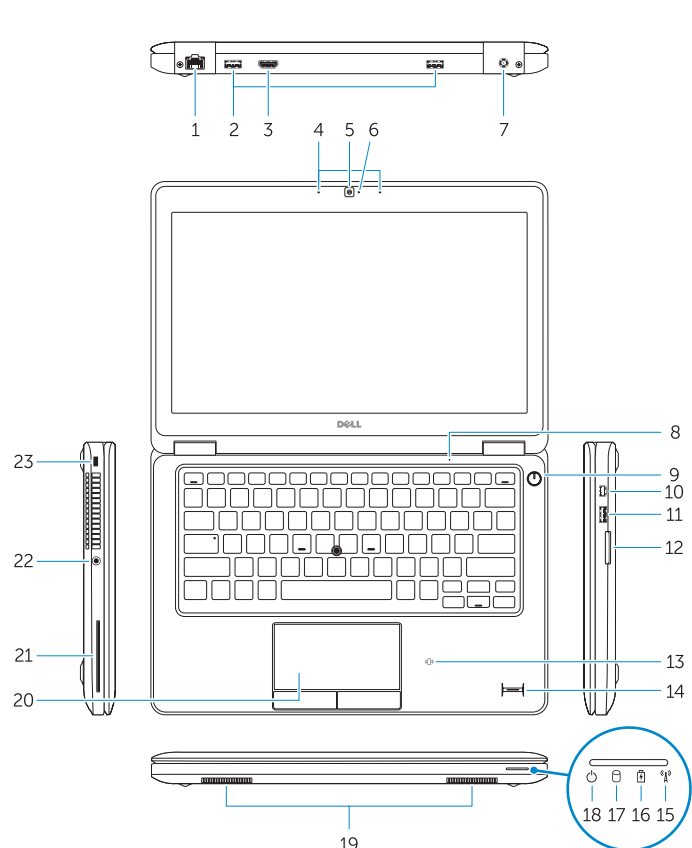

dell.com/regulatory_compliance

P255

P255001

Latitude 12-E5250/5250

Features

Funkce | Jellemzők | Funkcje | Vlastnosti

1. Network connector
2. USB 3.0 connectors
3. HDMI connector
4. Microphones (optional)
5. Camera
6. Camera-status light
7. Power connector
8. Microphone
9. Power button
10. Mini-DisplayPort connector
11. USB 3.0 connector with PowerShare
12. Memory-card reader
13. Contactless smart-card reader (optional)
14. Fingerprint reader (optional)
15. Wireless-status light
16. Battery-status light
17. Hard-drive activity light
18. Power-status light
19. Speakers
20. Touchpad
21. Smart-card reader (optional)
22. Headset connector
23. Security-cable slot
24. Dock connector (optional)
25. Service-tag label

1. Síťový konektor
2. Konektory USB 3.0
3. Konektor HDMI
4. Mikrofony (volitelné)
5. Kamera
6. Indikátor stavu kamery
7. Konektor napájení
8. Mikrofon
9. Vypínač
10. Konektor rozhraní Mini-DisplayPort
11. Konektor USB 3.0 s technologií PowerShare
12. Čtečka paměťových karet
13. Čtečka bezkontaktních čipových karet (volitelná)