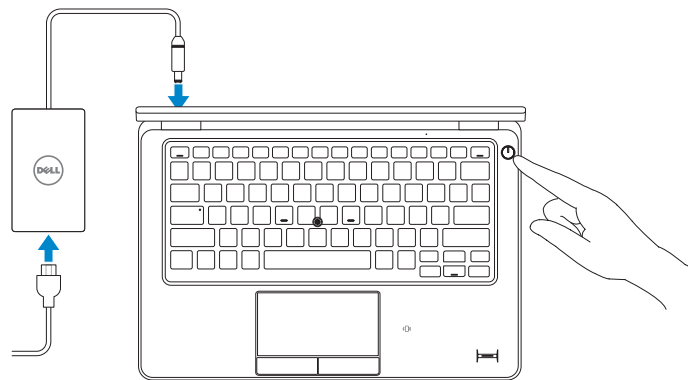

Latitude 12

5000 Series

Quick Start Guide

Stručná úvodní příručka

Gyors üzembe helyezési útmutató

Skrócona instrukcja uruchomienia

Stručná úvodná príručka

1 Connect the power adapter and turn on your computer

Připojte napájecí adaptér a zapněte počítač

Csatlakoztassa a hálózati adaptert, és kapcsolja be a számítógépét

Podłącz zasilacz i włącz komputer

Pripojte sieťový adaptér a zapnite počítač

2 Finish Windows setup