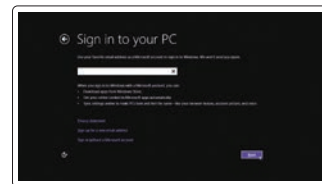

Dokončete nastavení v systému Windows

Fejezze be a Windows beállítását

Skonfiguruj system Windows

Dokončite nastavenie systému Windows

Enable security and updates

Aktivujte zabezpečení a aktualizace

Kapcsolja be a számítógép védelmét és a frissítéseket

Włącz zabezpieczenia i aktualizacje

Povoľte zabezpečenie a aktualizácie

Connect to your network

Připojte se k síti

Kapcsolódjon a hálózathoz

Nawiąż połączenie z siecią

Pripojte sa k sieti

Sign in to your Microsoft account or create a local account

Přihlaste se pomocí účtu Microsoft nebo vytvořte místní účet

Jelentkezzen be a Microsoft fiókjába, vagy hozzon létre helyi fiókot

Zaloguj się do konta Microsoft albo utwórz konto lokalne

Prihláste sa do konta Microsoft alebo si vytvorte lokálne konto